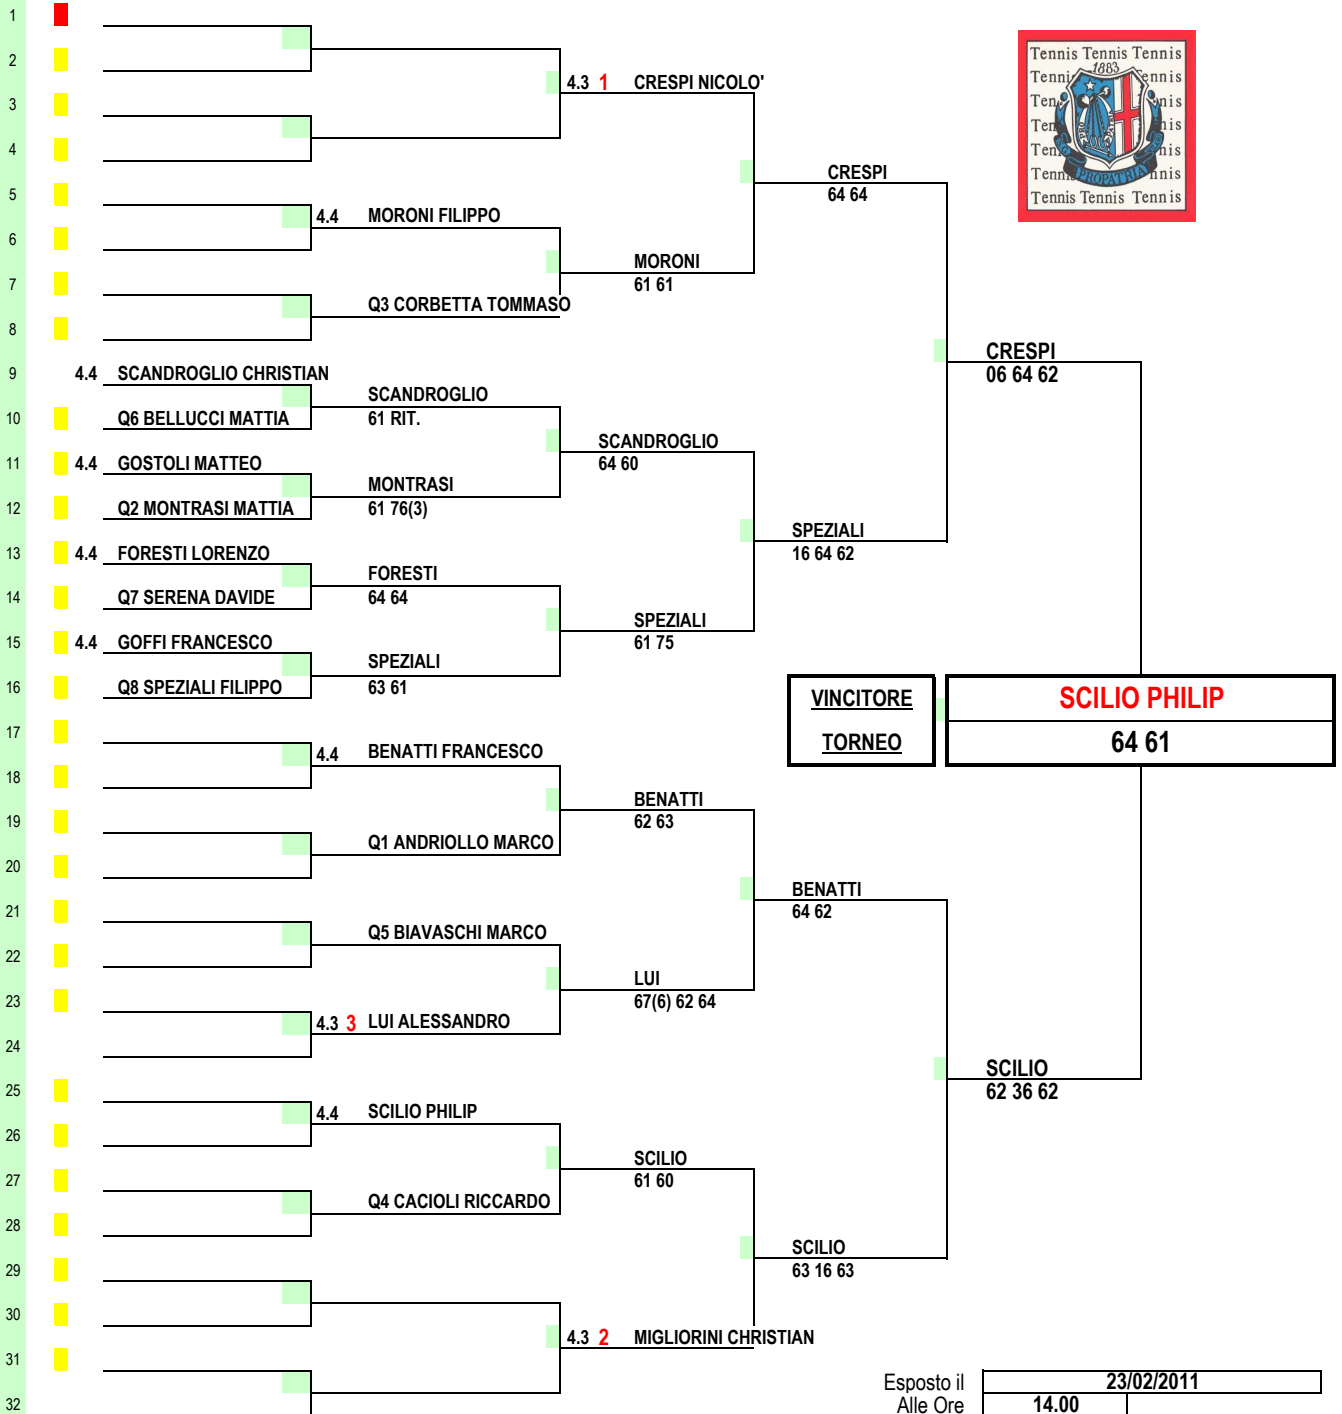

TABELLONE FINALE

Q	Clas	Cognome/Nome	Clas	Cognome/Nome	Clas	Cognome/Nome	Clas	Cognome/Nome	Clas	Cognome/Nome
LL		1° Turno		2° Turno		Quarti		Semifinali		Finale

VINCITORE TORNEO
SCILIO PHILIP
64 61

Esposto il	23/02/2011
Alle Ore	14.00
Giudice Arbitro	ROBERTA ANGELI
Qualifica / Codice	GAT3 030008

TESTE DI SERIE	
TS	Cognome/Nome

1	
2	
3	
4	
5	
6	
7	
8	

ISCRITTI PRESENTI ALLA COMPILAZIONE

firma del Giudice Arbitro